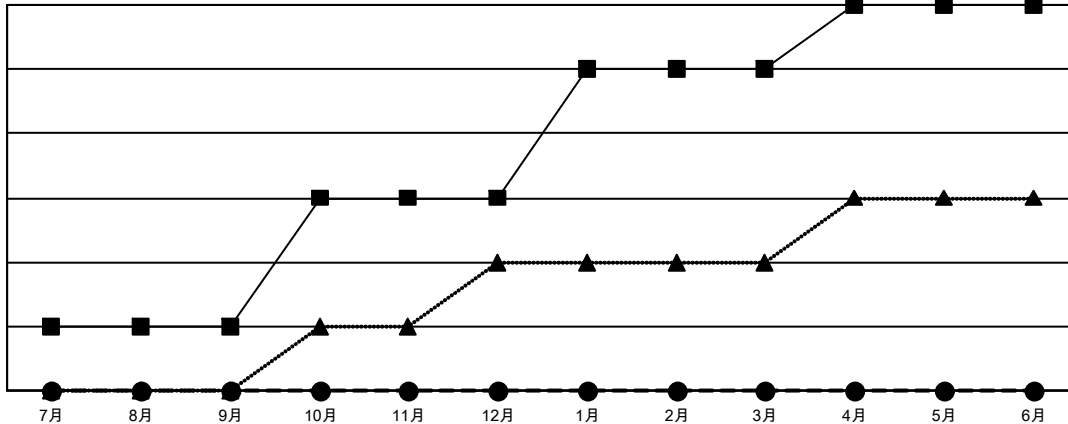

GAT MONTHLY MEMBERSHIP PROGRESS REPORT

Results as of: 9/30/2021

Multiple District 333

LOCATION: JAPAN

クラブ			
結果：2021-2022			
四半期	新クラブ目標	新クラブ	解散クラブ
7月/8月/9月	1	0	0
10月/11月/12月	2	0	0
1月/2月/3月	2	0	0
4月/5月/6月	1	0	0

名			
結果：2021-2022			
四半期	会員純増目標	会員増強実績	退会者(転籍を含む)実際
7月/8月/9月	200	233	157
10月/11月/12月	205	0	0
1月/2月/3月	175	0	0
4月/5月/6月	155	0	0

新クラブ目標及び実績累計