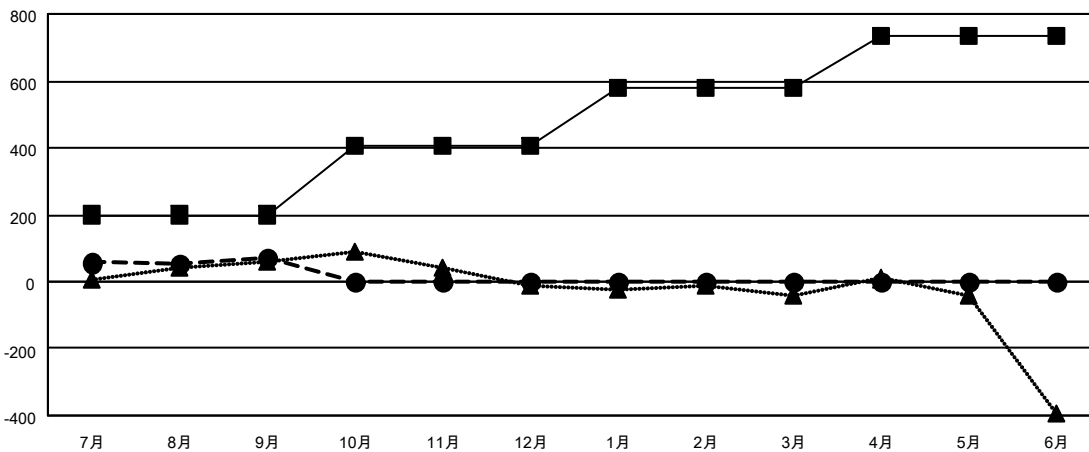

GAT MONTHLY MEMBERSHIP PROGRESS REPORT

Results as of: 9/30/2021

Multiple District 333

LOCATION: JAPAN

クラブ			
結果：2021-2022			
四半期	新クラブ目標	新クラブ	解散クラブ
7月/8月/9月	1	0	0
10月/11月/12月	2	0	0
1月/2月/3月	2	0	0
4月/5月/6月	1	0	0

名			
結果：2021-2022			
四半期	会員純増目標	会員増強実績	退会者(転籍を含む)実際
7月/8月/9月	200	233	157
10月/11月/12月	205	0	0
1月/2月/3月	175	0	0
4月/5月/6月	155	0	0

新クラブ目標及び実績累計

会員目標及び実績累計

解散クラブ: 0	
退会者	
物故会員	19
クラブ解散	0
その他	138
合計	157

102 CLUBS OF 360 一名以上の新会
員を登録